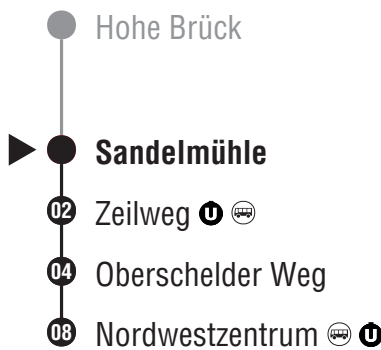

A nur am letzten Schultag vor den Ferien und bei Zeugnisausgabe

B nur an Schultagen, nicht am letzten Schultag vor den Ferien und bei Zeugnisausgabe

29 Richtung Zeilweg → Nordwestzentrum

Gültig ab 10.12.2023